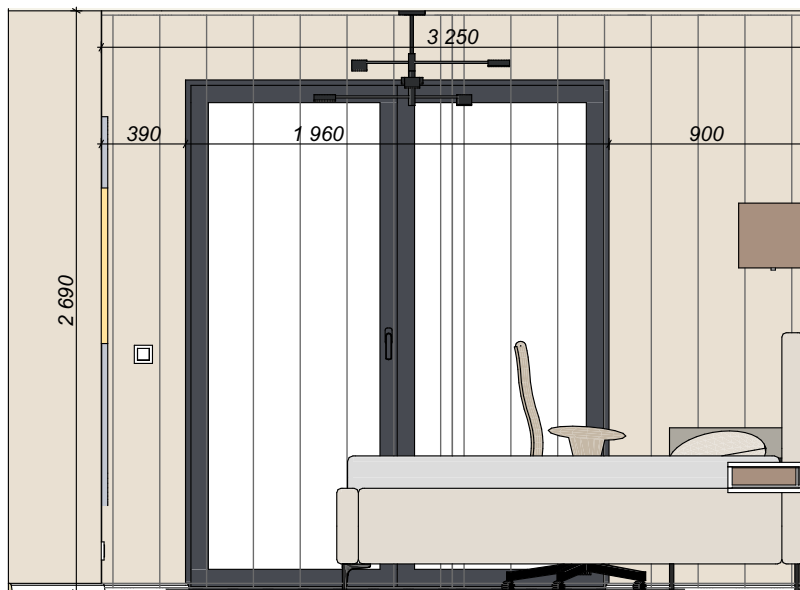

Pohled - Ložnice

02-01

02-02

02-03

02-04

Návrh interiéru bytu 2+kk - Hagibor. Pohled 2

Pohled - Ložnice

Zpracoval: Galina Čížková +420 733 475 825

Strana

19 z 39

Datum

25.03.2026