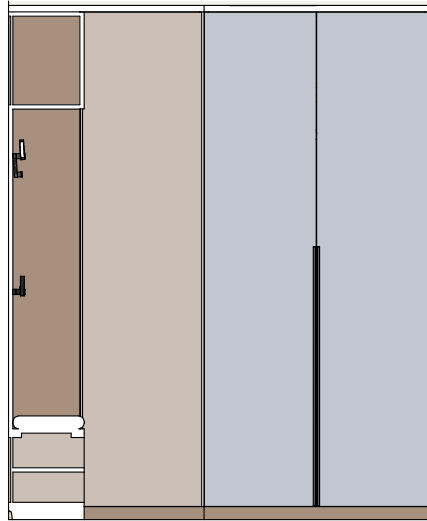

03-01

03-02

03-03

03-04