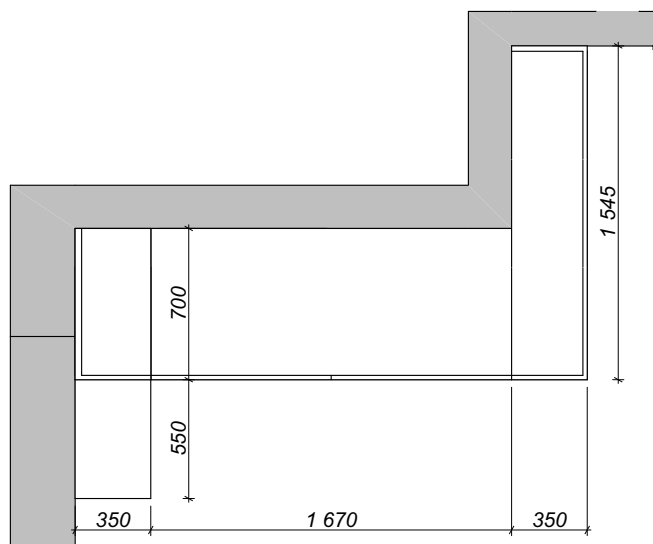

Zakázková výroba - n23 Šatní skříň

Půdorys

Návrh interiéru bytu 2+kk - Hagibor. Zakázková výroba.

Zakázková výroba - n23 Šatní skříň

Zpracoval: Galina Čížková +420 733 475 825

Strana

25 z 39

Datum

25.03.2026