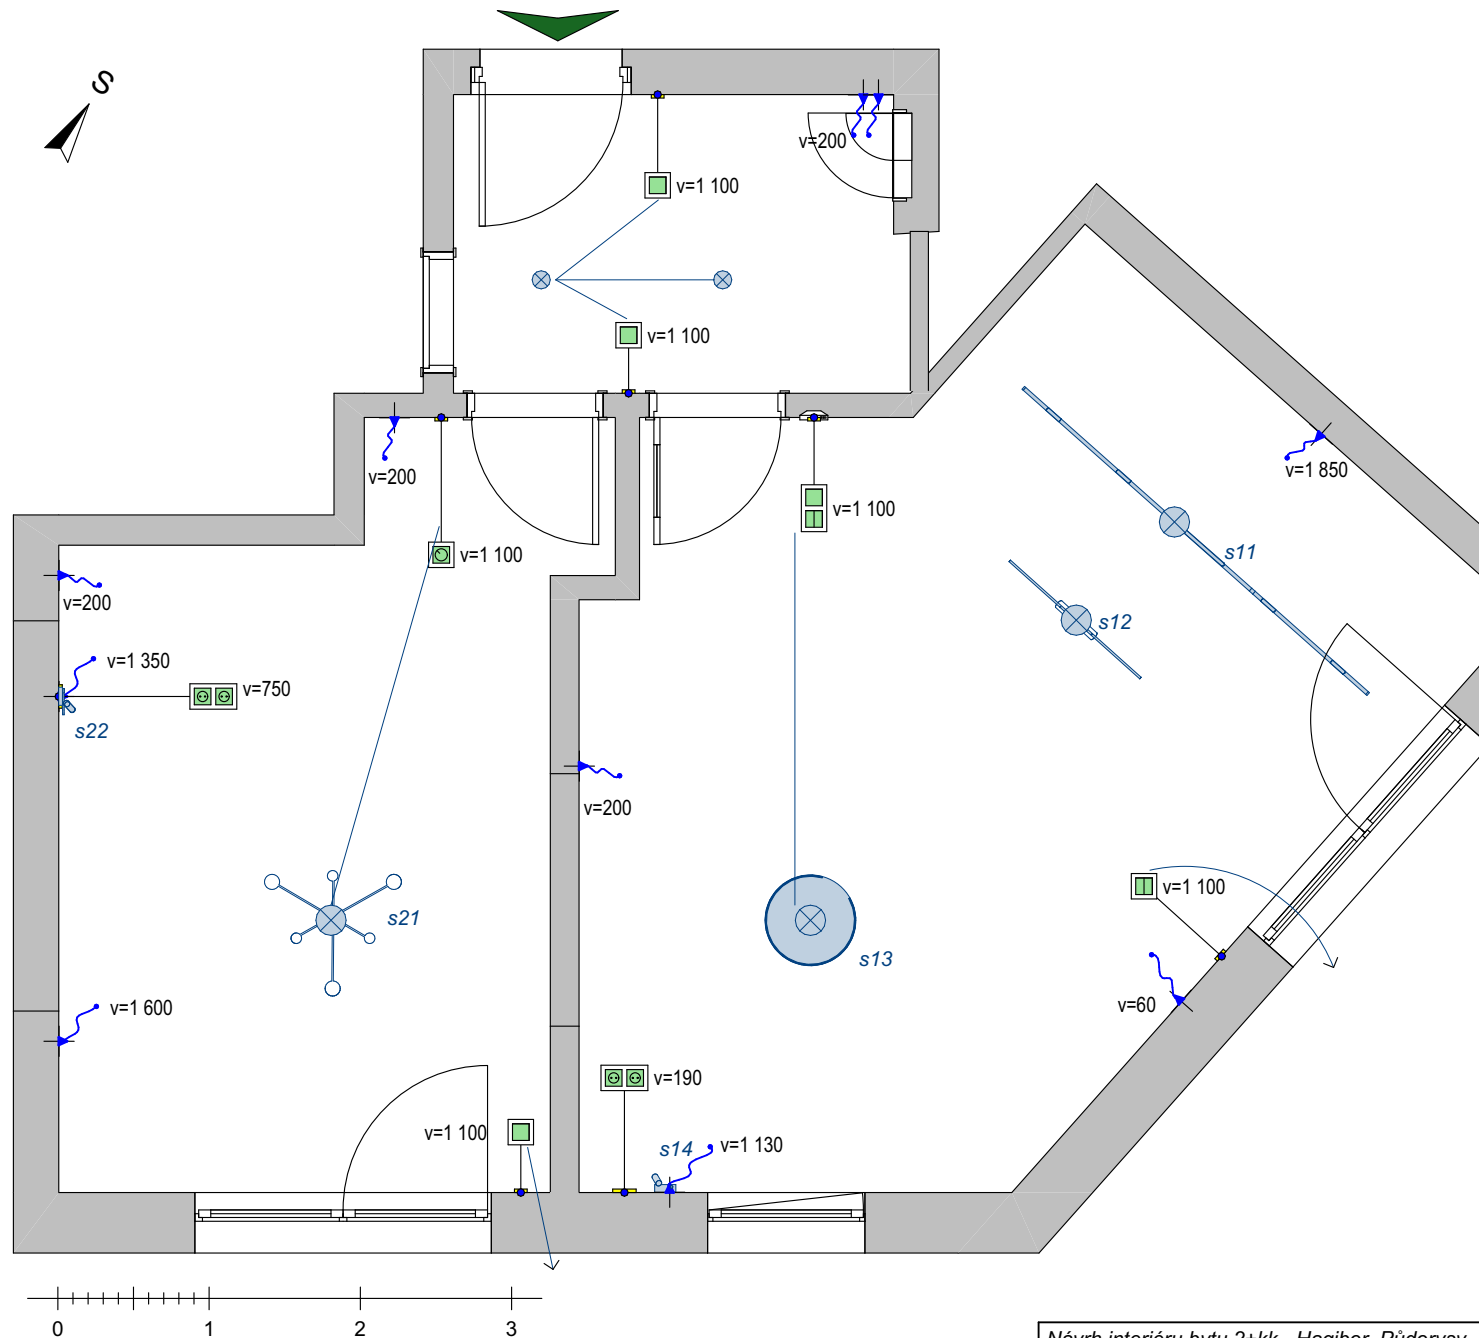

Plán rozmístění světelných zdrojů a schéma vypínání

Legenda osvětlení			
Ložnice			
	s21	Stropní svítidlo	1
	s22	Nástěnné svítidlo	1
Obývací pokoj			
	s11	Lištový systém	1
	s12	Závěsné svítidlo	1
	s13	Stropní svítidlo	1
	s14	Nástěnné svítidlo	1

Návrh interiéru bytu 2+kk - Hagibor. Půdorys.

Plán rozmístění světelných zdrojů a schéma vypínání

Zpracoval: Galina Čížková +420 733 475 825

Strana

10 z 39

Datum

25.03.2026