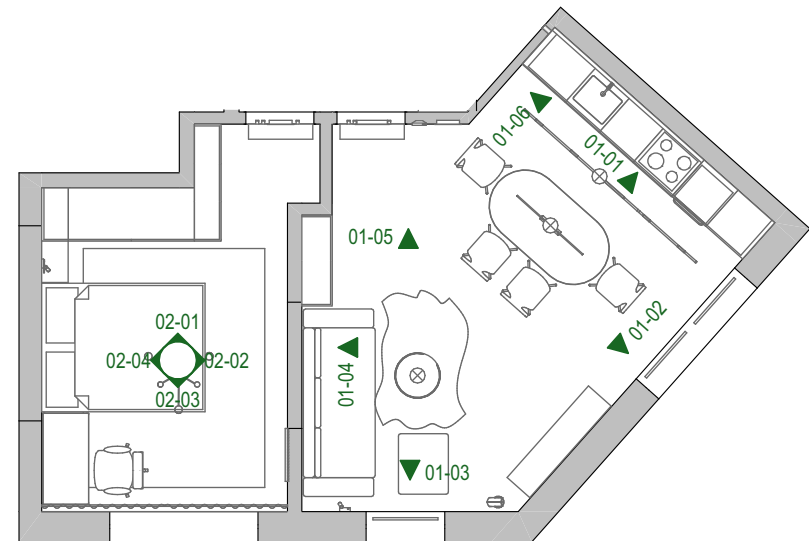

Pohledy současného stavu - Obývací pokoj

01-04

01-05

01-06

Pohledy současného stavu - Ložnice

02-01

02-02

02-03

02-04

Návrh interiéru bytu 2+kk - Hagibor. Pohledy.

Pohledy současného stavu - Ložnice

Zpracoval: Galina Čížková +420 733 475 825

Strana

15 z 39

Datum

25.03.2026