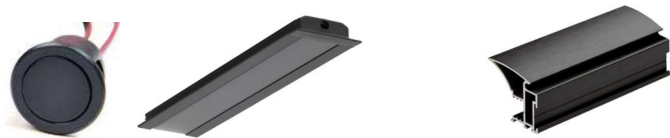

Zakázková výroba - n23 Šatní skříň