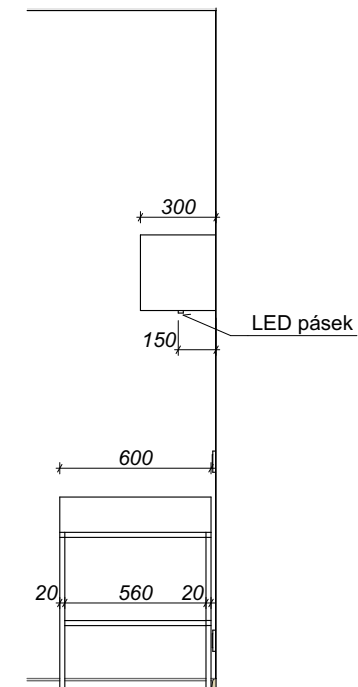

bokorys - pohled