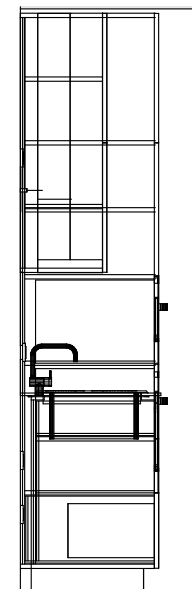

bokorys - řez