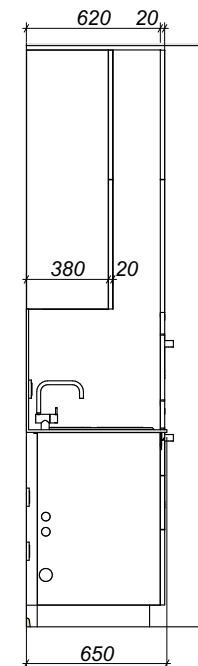

bokorys - pohled

Návrh interiéru bytu 2+kk - Hagibor. Kuchyně.

Výkres kuchyně - montáž nábytku

Zpracoval: Galina Čížková +420 733 475 825

Strana

30 z 39

Datum

25.03.2026