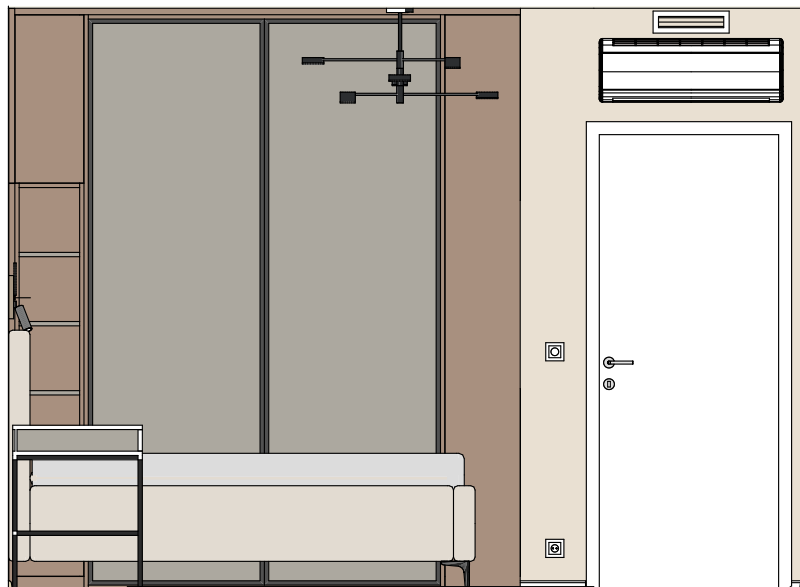

Pohled - Ložnice

02-01