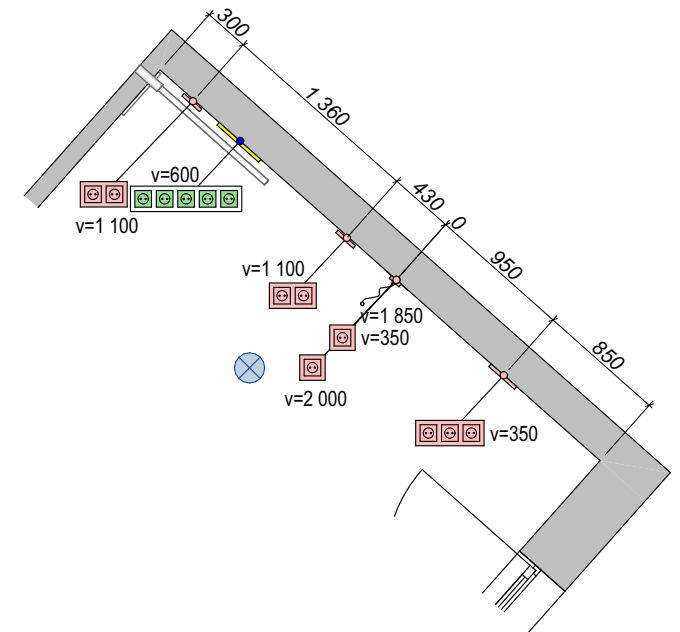

bokorys - pohled

Návrh interiéru bytu 2+kk - Hagibor. Kuchyně.

Výkres kuchyně - montáž nábytku

Zpracoval: Galina Čížková +420 733 475 825

Strana

30 z 39

Datum

25.03.2026

Výkres kuchyně - vnitřní vybavení

nárys - řez

bokorys - řez

Výkres kuchyně - elektro a vodoinstalace

nárys - řez

stávající stav

- Nové prvky
- Vypínače a zásuvky: Berker

elektrika