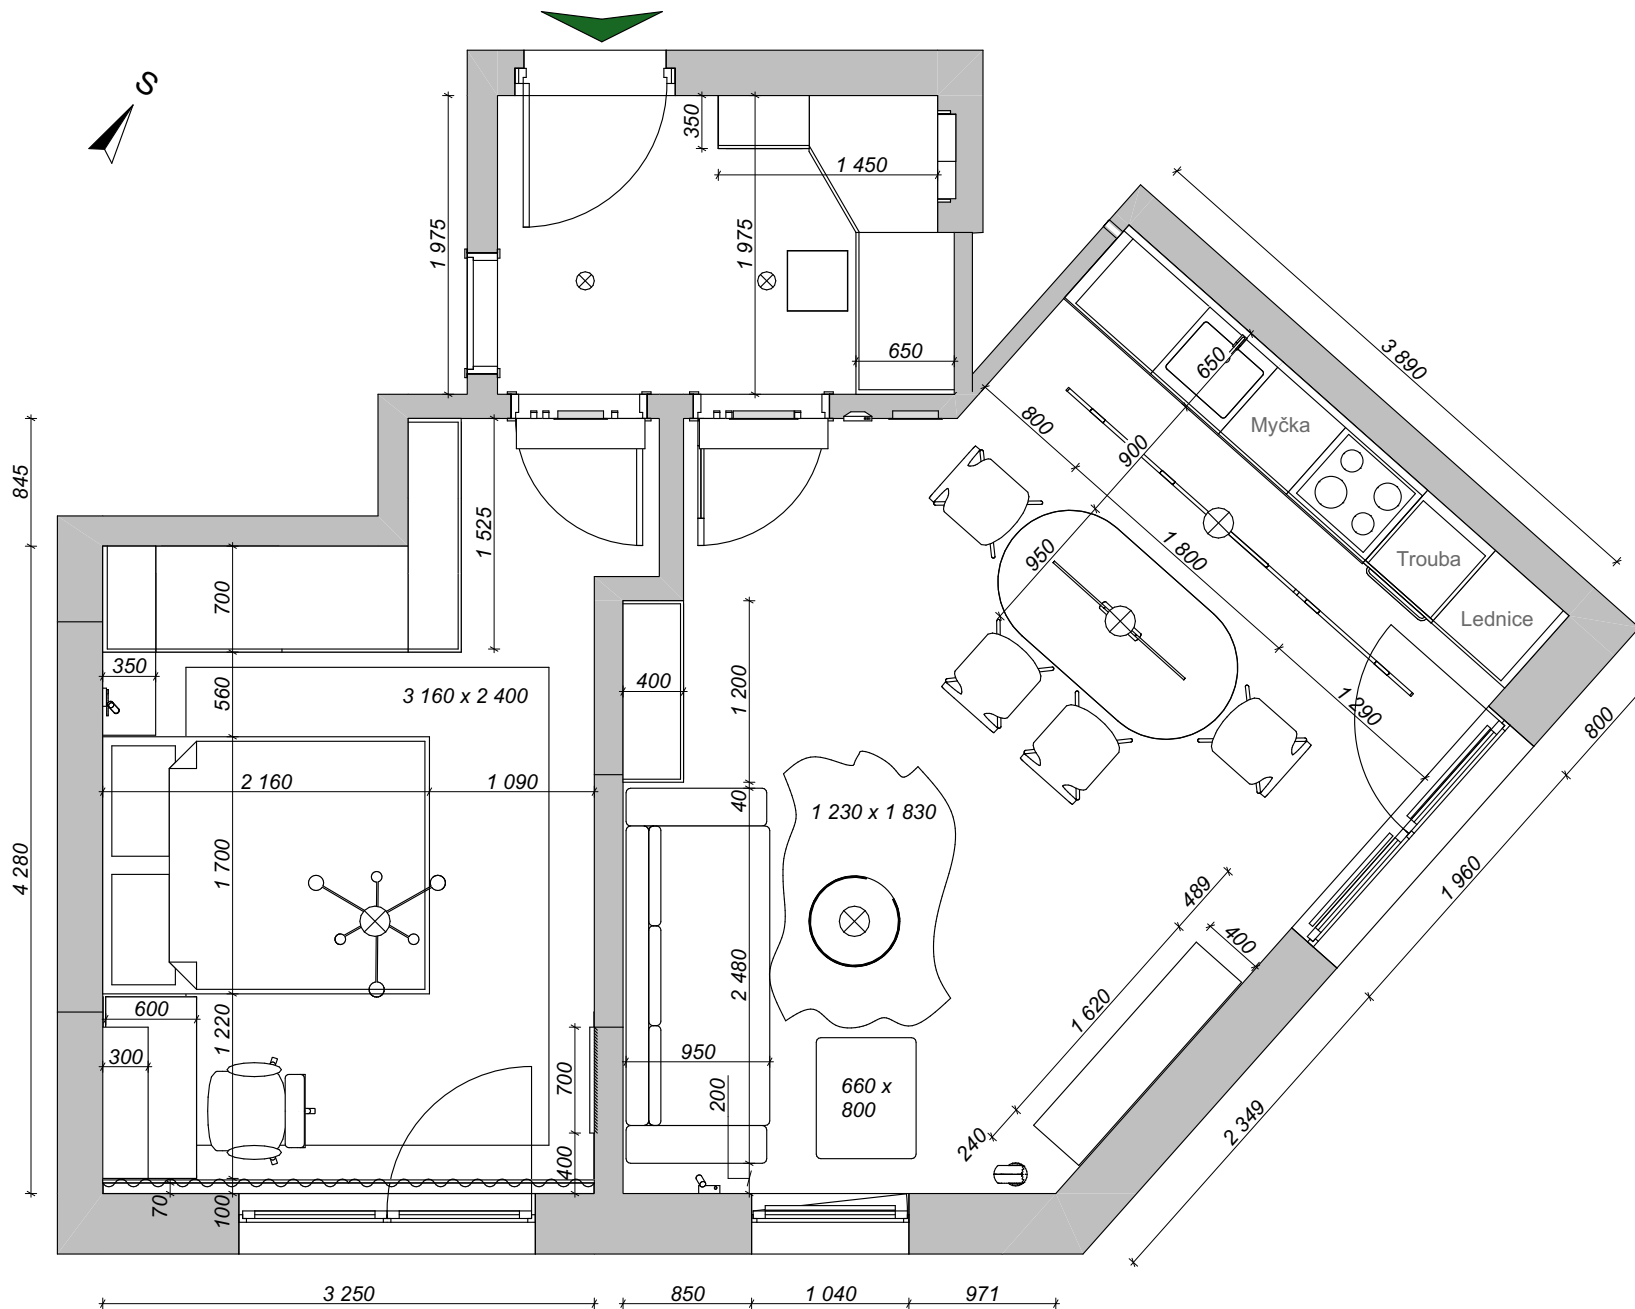

Návrh interiéru bytu 2+kk - Hagibor. Půdorysy.

Plán rozmístění nábytku

Zpracoval: Galina Čížková +420 733 475 825

Strana

5 z 39

Datum

25.03.2026

Plán rozmístění nábytku - kótovaný