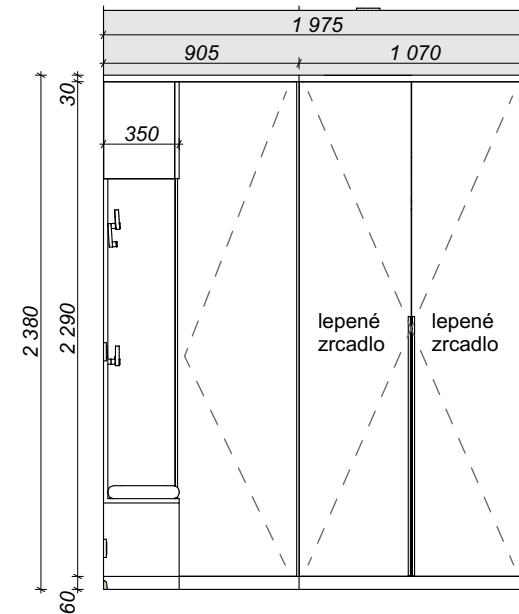

bokorys - pohled