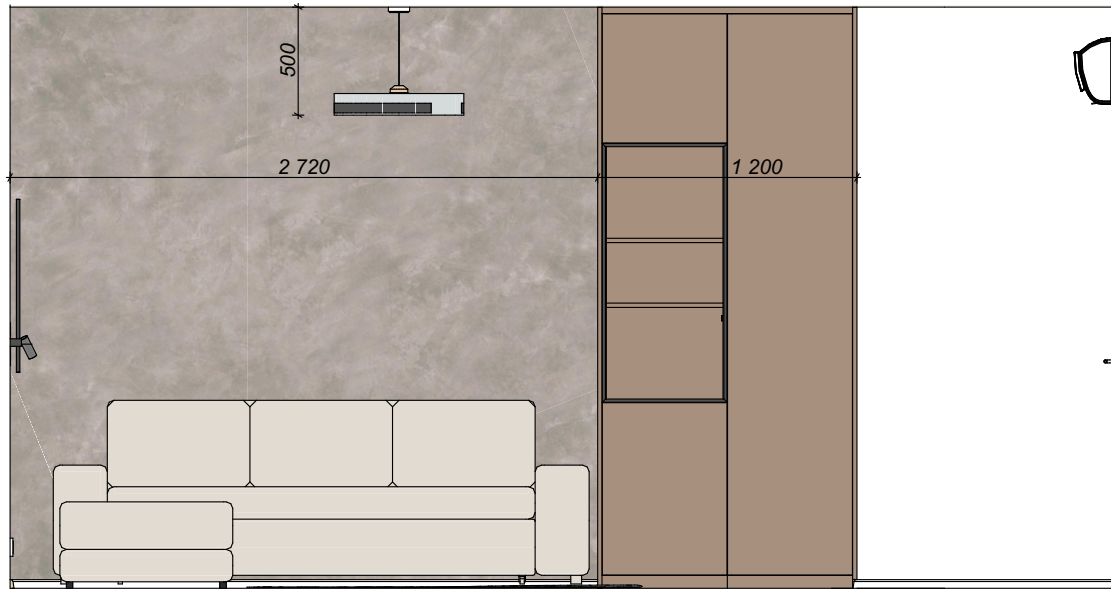

Pohledy - Obývací pokoj

01-04