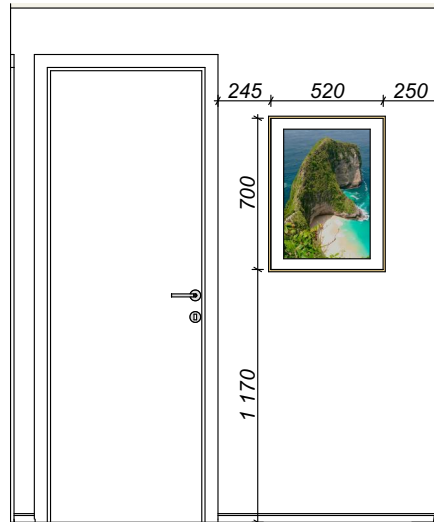

03-01

03-02

03-03

03-04