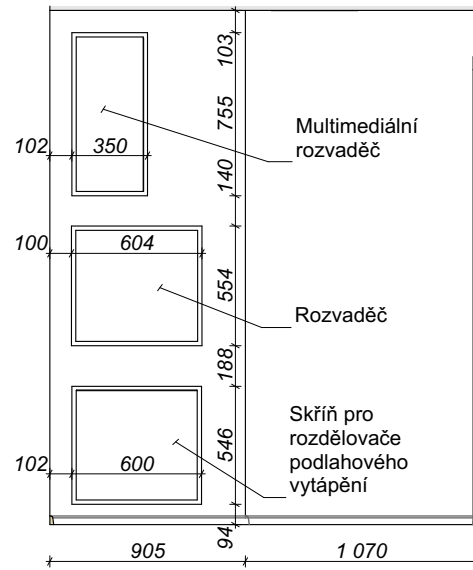

Pohledy současného stavu - Předsíň

03-01

03-02

03-03

03-04