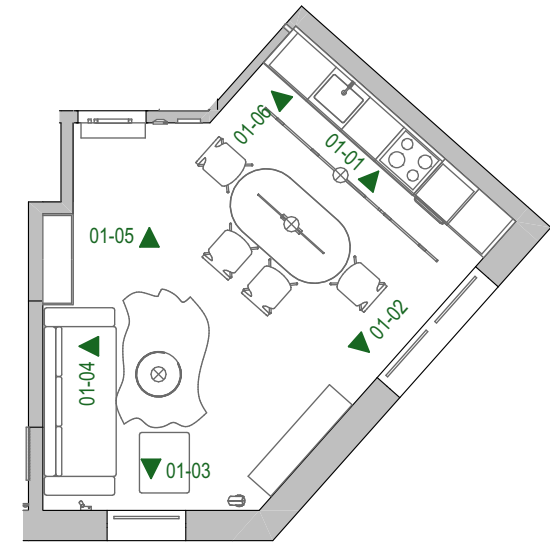

Pohledy - Obývací pokoj

01-01