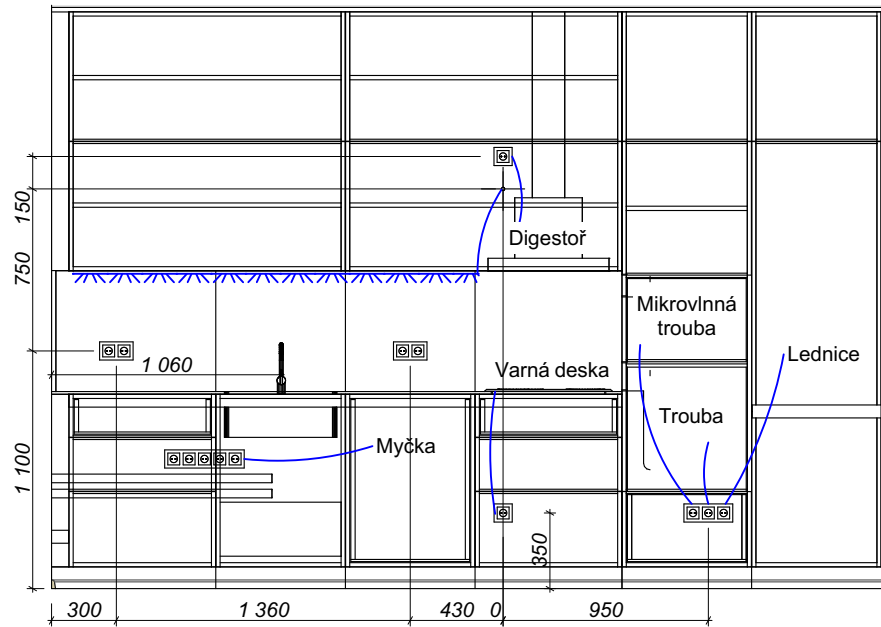

bokorys - pohled

Návrh interiéru bytu 2+kk - Hagibor. Kuchyně.

Výkres kuchyně - montáž nábytku

Zpracoval: Galina Čížková +420 733 475 825

Strana

30 z 39

Datum

25.03.2026

Výkres kuchyně - vnitřní vybavení

nárys - řez

bokorys - řez

Výkres kuchyně - elektro a vodoinstalace

nárys - řez

stávající stav

- Nové prvky
- Vypínače a zásuvky: Berker

elektrika