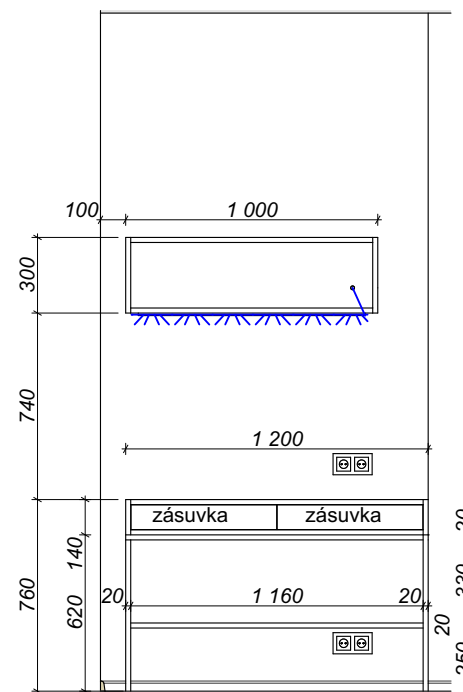

Zakázková výroba - n24 Pracovní stůl

Legenda materiálů

Horní police

U211 ST9 Mandlově béžová

LED osvětlení - teplá bílá 3000K, středně silné osvětlení, stmívatelné. Stmívač do ALU profilu.

Profil k zafrézování Begtin černý mat 150 mm od zadní stěny, krytka mléčná.

Umístění trafo za zády skříňky.

Pracovní stůl

Korpus - U201 ST9 Oblázkově šedá

Čílka zásuvek - U211 ST9 Mandlově béžová

úchytky - push to open

Podnoží pro psací stůl Mondo, na zakazku.

U201 ST9

U211 ST9

nárys - pohled