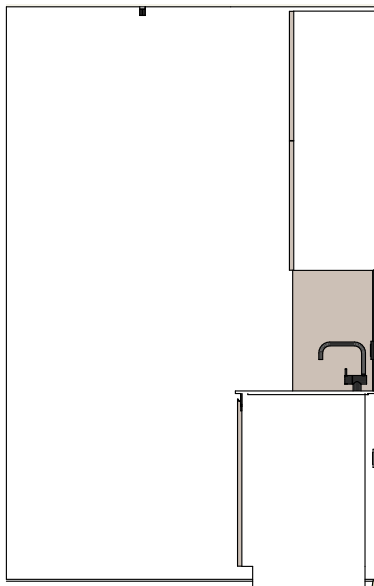

Pohledy - Obývací pokoj

01-04

01-05

01-06

Návrh interiéru bytu 2+kk - Hagibor. Pohledy.

Pohledy - Obývací pokoj

Zpracoval: Galina Čížková +420 733 475 825

Strana