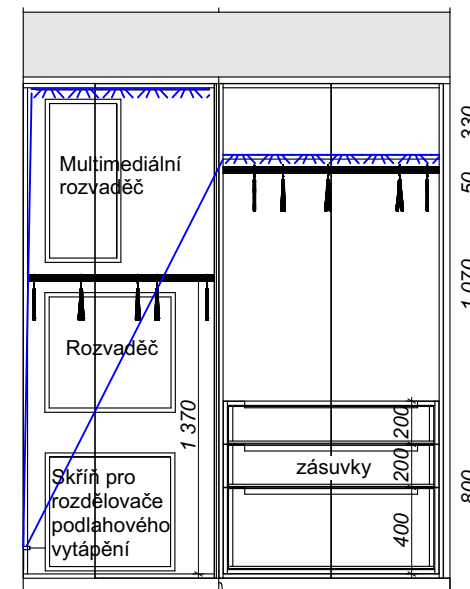

bokorys - pohled

Půdorys

nárys - řez

bokorys - řez

Návrh interiéru bytu 2+kk - Hagibor. Zakázková výroba.

Zakázková výroba - n31 Předsíňová skříň

Zpracoval: Galina Čížková +420 733 475 825

Strana