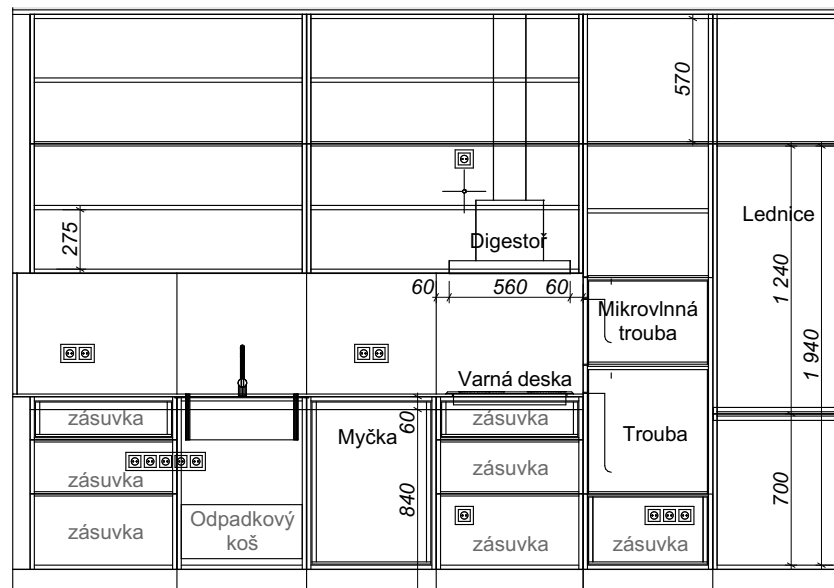

Výkres kuchyně - vnitřní vybavení

nárys - řez