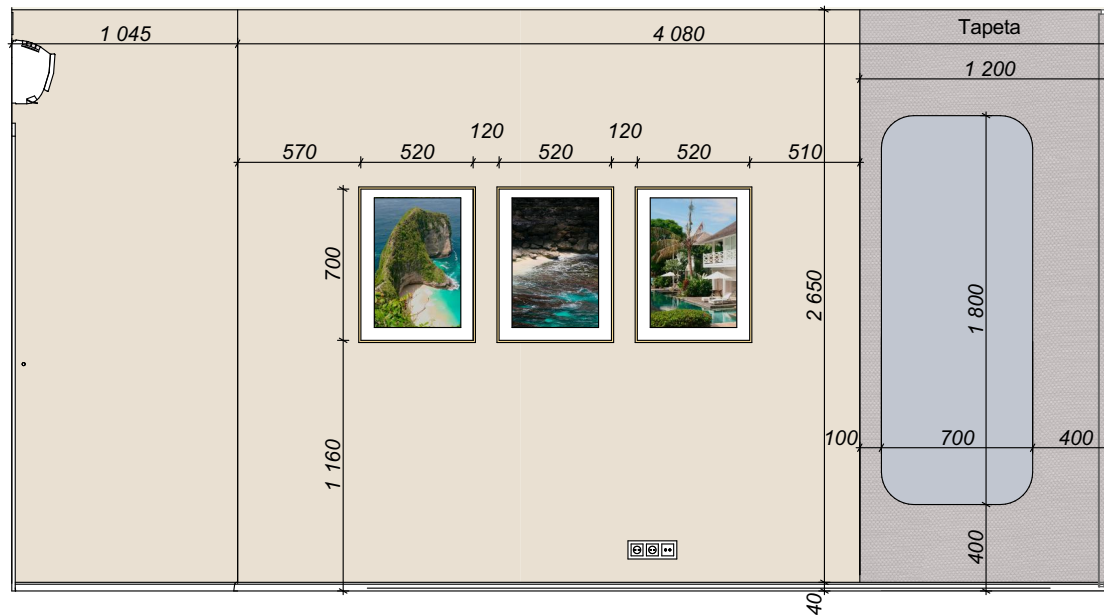

Pohled - Ložnice

02-01

02-02

02-03

02-04

Návrh interiéru bytu 2+kk - Hagibor. Pohled 2

Pohled - Ložnice

Zpracoval: Galina Čížková +420 733 475 825

Strana

19 z 39

Datum

25.03.2026