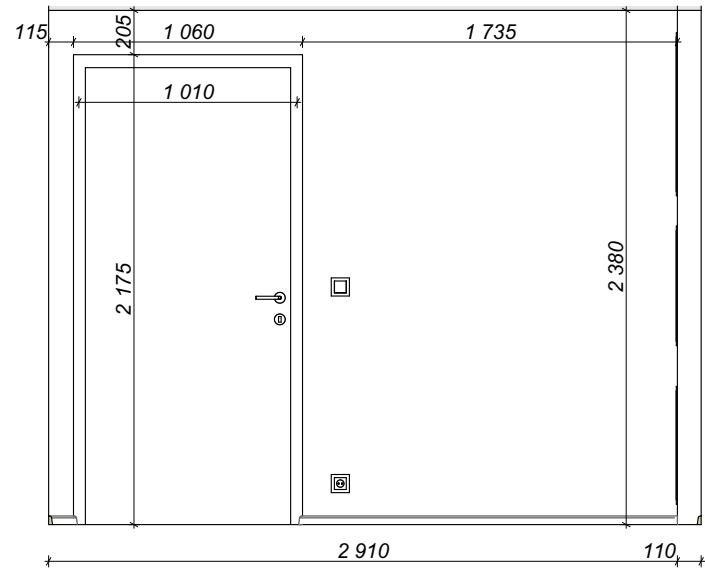

Pohledy současného stavu - Předsíň

03-01