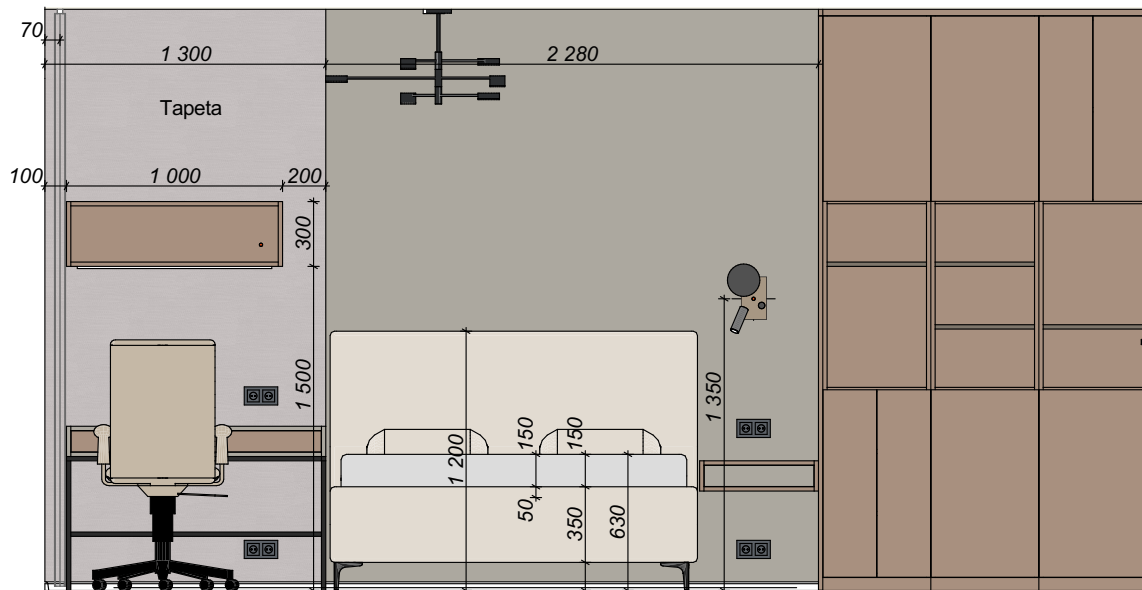

Návrh interiéru bytu 2+kk - Hagibor. Pohled 2

Pohled - Ložnice

Zpracoval: Galina Čížková +420 733 475 825

Strana

19 z 39

Datum

25.03.2026

03-01