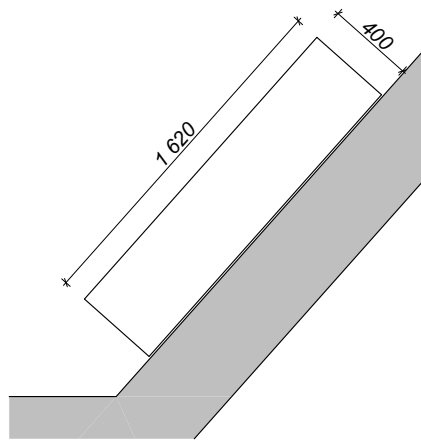

Zakázková výroba - n15 Knihovna

Legenda materiálů

U211 ST9 Mandlově béžová

LED osvětlení - teplá bílá 3000K, dekorativní osvětlení.
Profil k zafrézování Begtin černý mat 100 mm od zadní stěny, krytka mléčná.
Dotykový vypínač černý. Umístění trafo za soklem.

Půdorys

U211 ST9