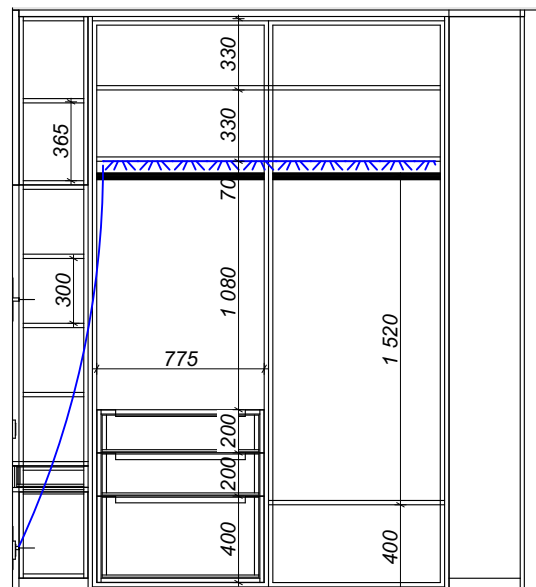

Zakázková výroba - n23 Šatní skříň

nárys - řez

Návrh interiéru bytu 2+kk - Hagibor. Zakázková výroba.

Zakázková výroba - n23 Šatní skříň

Zpracoval: Galina Čížková +420 733 475 825

Strana

25 z 39

Datum

25.03.2026