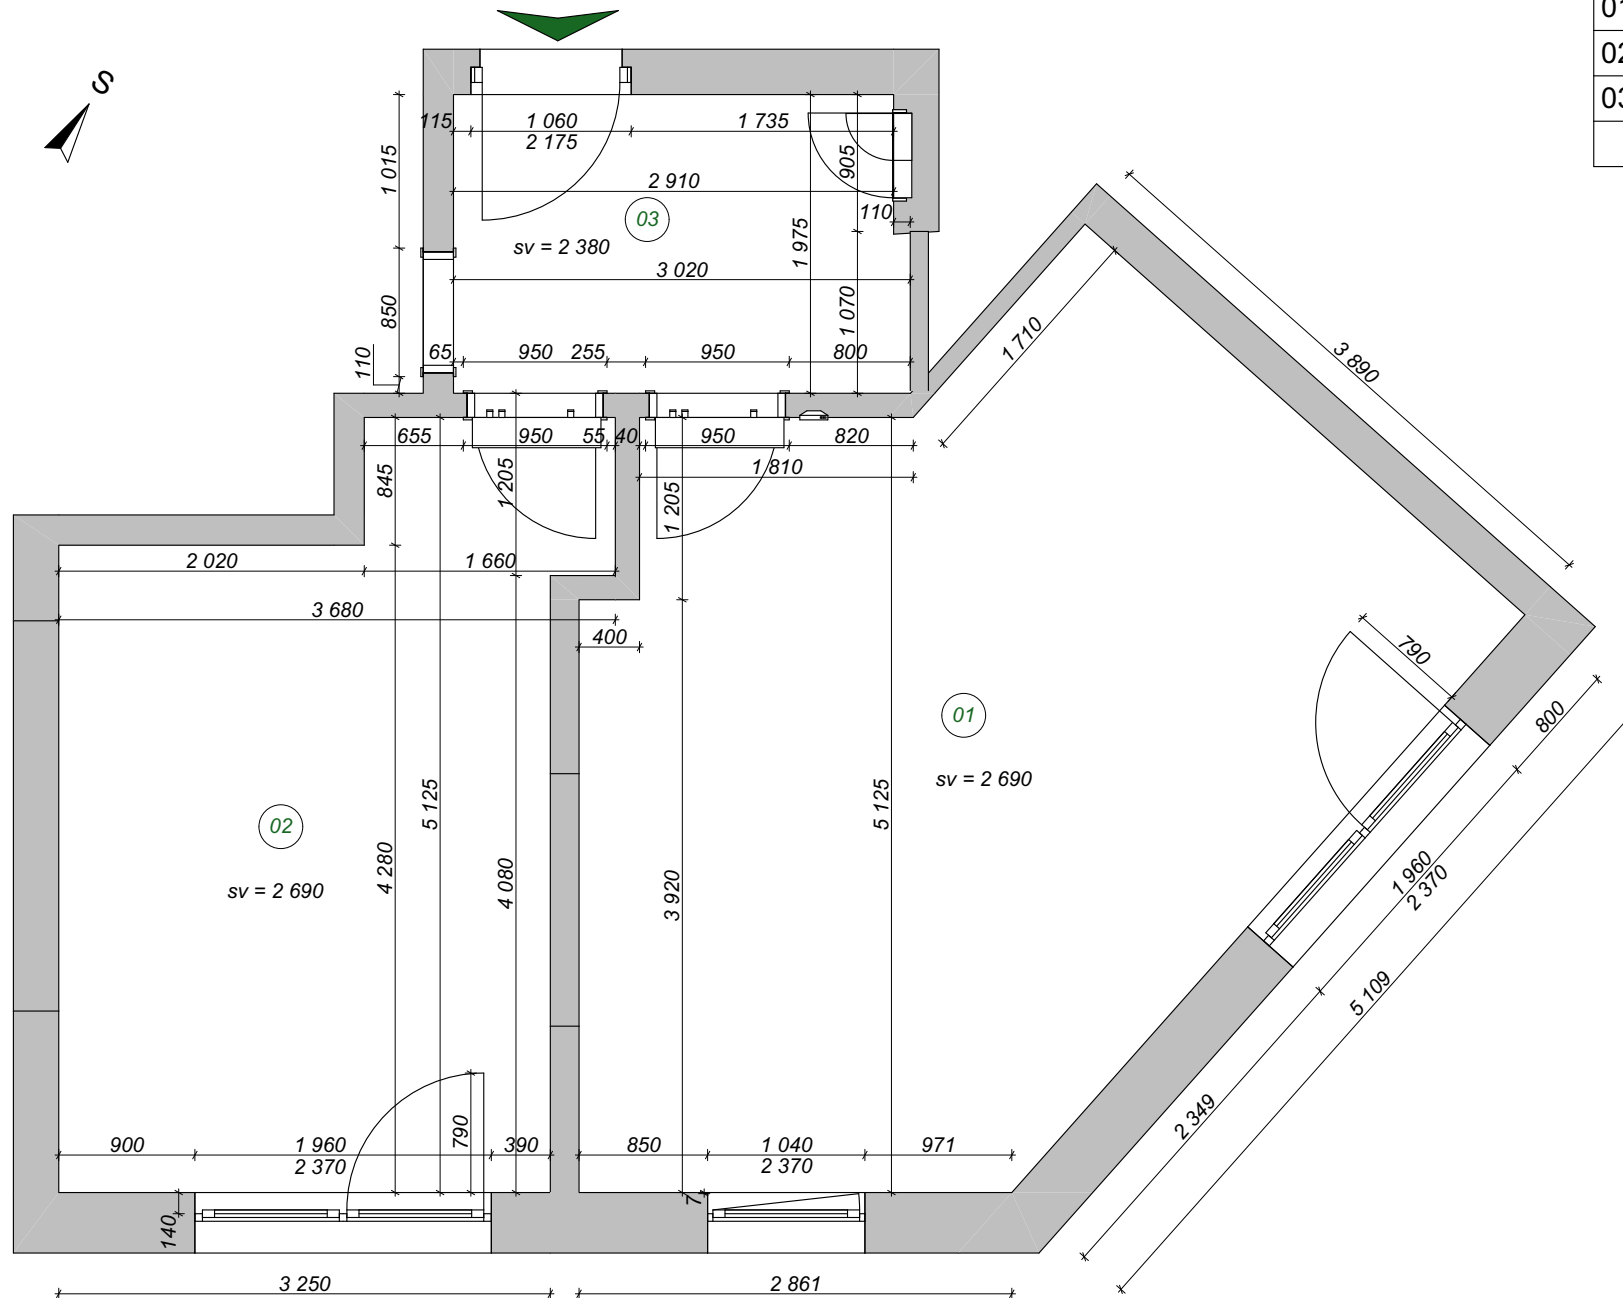

Návrh interiéru bytu 2+kk - Hagibor. Návrh interiéru.		
Upozornění	Strana	Datum
Zpracoval: Galina Čížková +420 733 475 825	3 z 39	25.03.2026

Půdorys - stávající stav

Legenda místností		
01	Obývací pokoj	26,2
02	Ložnice	15,7
03	Předsíň	6,0
		47,9 m ²