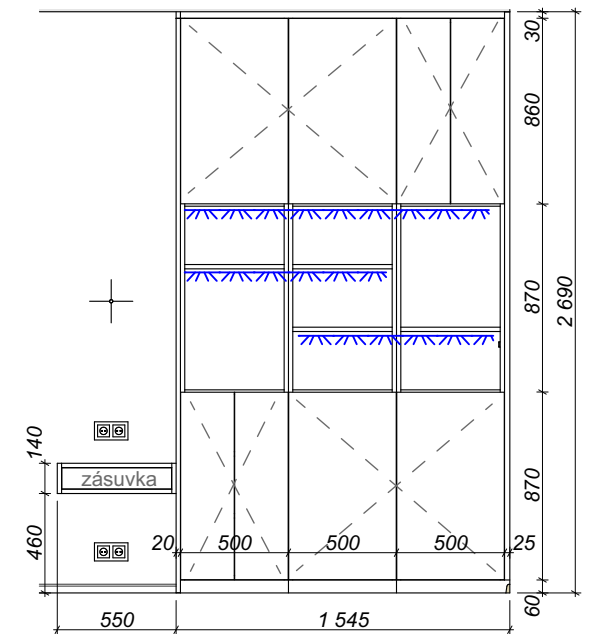

Zpracoval: Galina Čížková +420 733 475 825

Strana

24 z 39

Datum

25.03.2026

Zakázková výroba - n23 Šatní skříň

nárys - pohled

bokorys - pohled