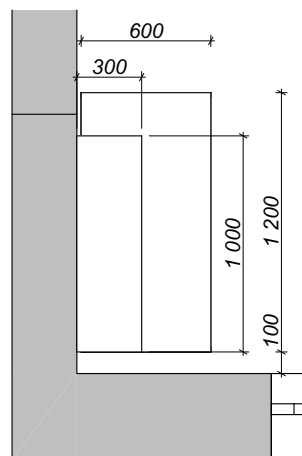

Mandlově béžová

U211 ST9

nárys - pohled

bokorys - pohled

Půdorys

Konkrétní materiály, odstíny barev a kování bude určeno designérem / investorem v rámci AD.

Návrh interiéru bytu 2+kk - Hagibor. Zakázková výroba.