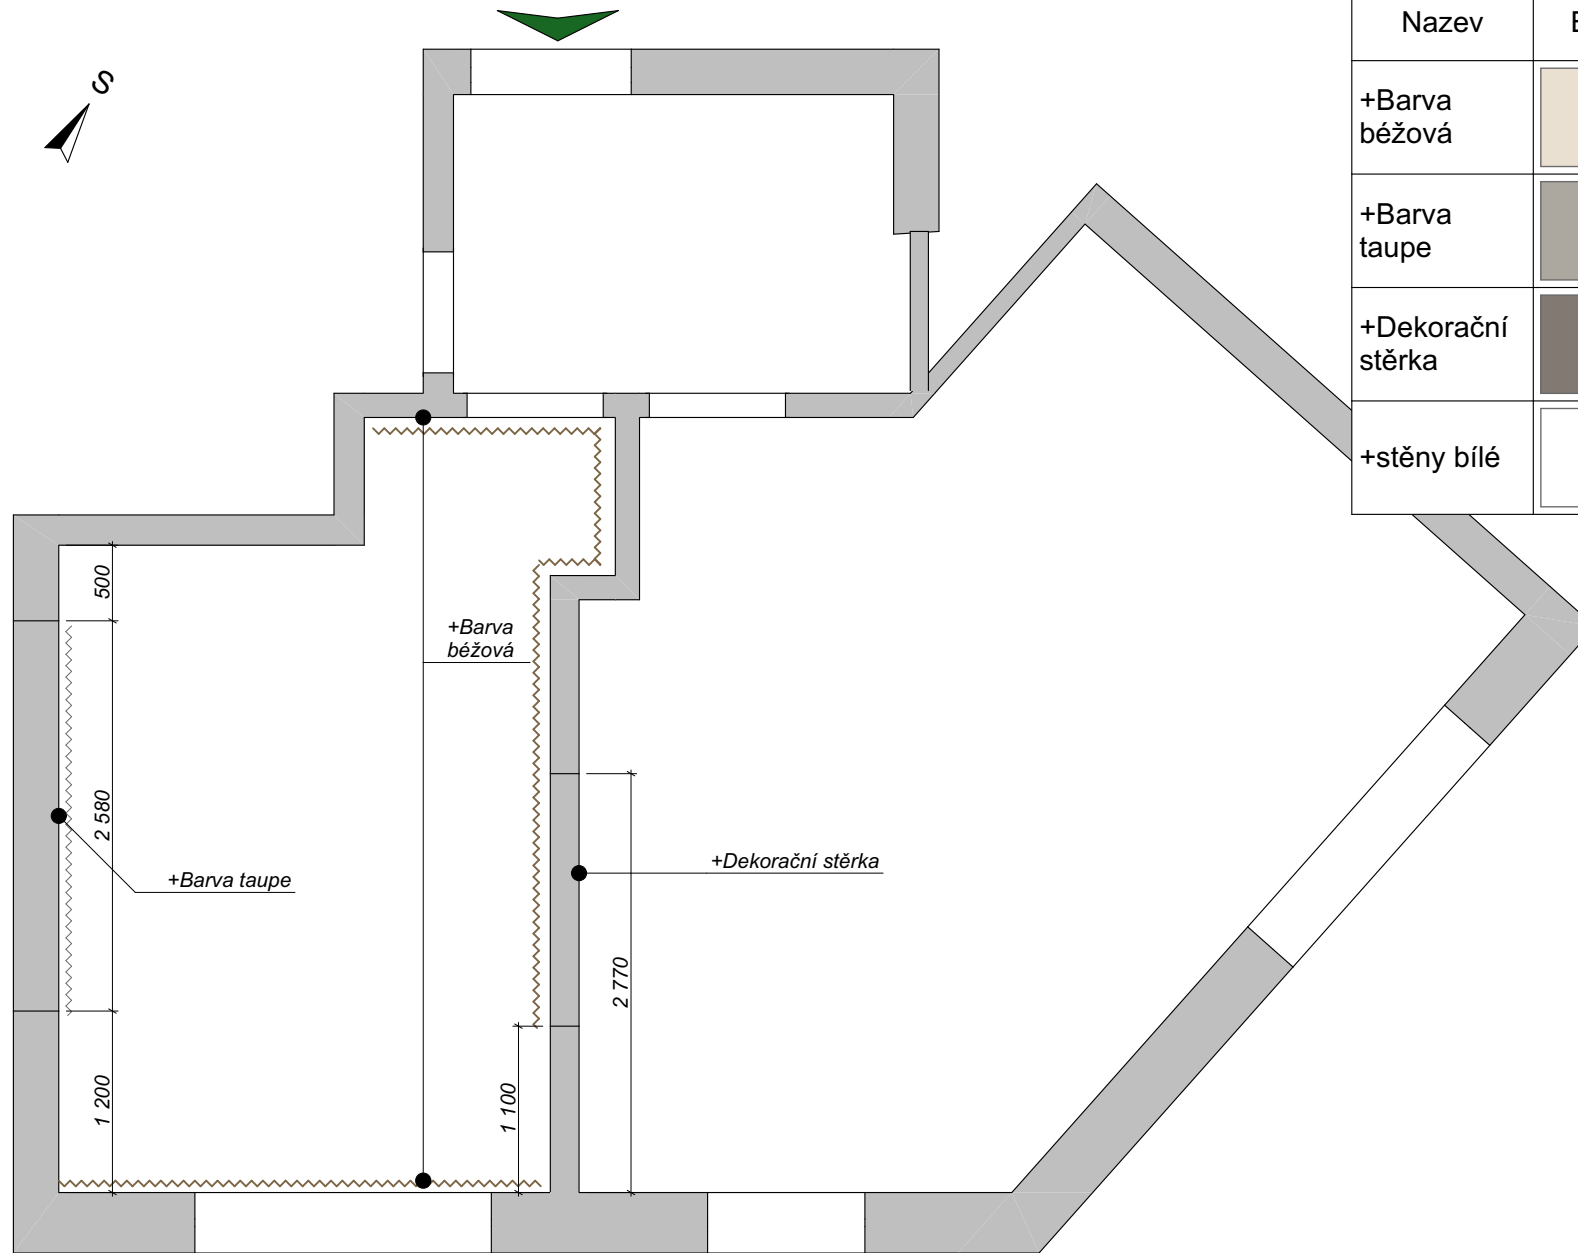

Plán výmalby stěn

Barvy			
Nazev	Barva	Plocha [m ²]	Popis
+Barva béžová		19,2	
+Barva taupe		6,9	
+Dekorační stěrka		7,3	
+stěny bílé		91,7	

Návrh interiéru bytu 2+kk - Hagibor. Půdorys.

Plán výmalby stěn