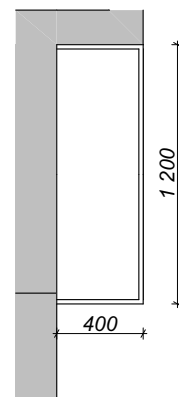

Půdorys

Konkrétní materiály, odstíny barev a kování bude určeno designérem / investorem v rámci AD.

Návrh interiéru bytu 2+kk - Hagibor. Zakázková výroba.

Zakázková výroba - n14 Vitrína

Strana

Datum

Zpracoval: Galina Čížková +420 733 475 825

22 z 39

25.03.2026