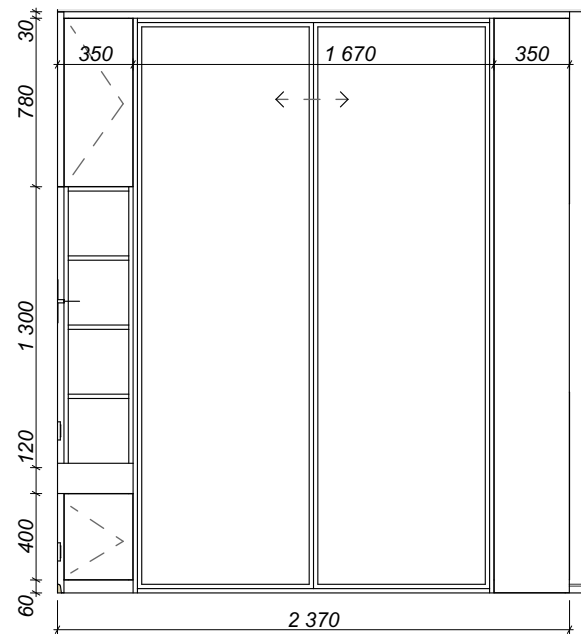

Zpracoval: Galina Čížková +420 733 475 825

Strana

24 z 39

Datum

25.03.2026

Zakázková výroba - n23 Šatní skříň

nárys - pohled

bokorys - pohled