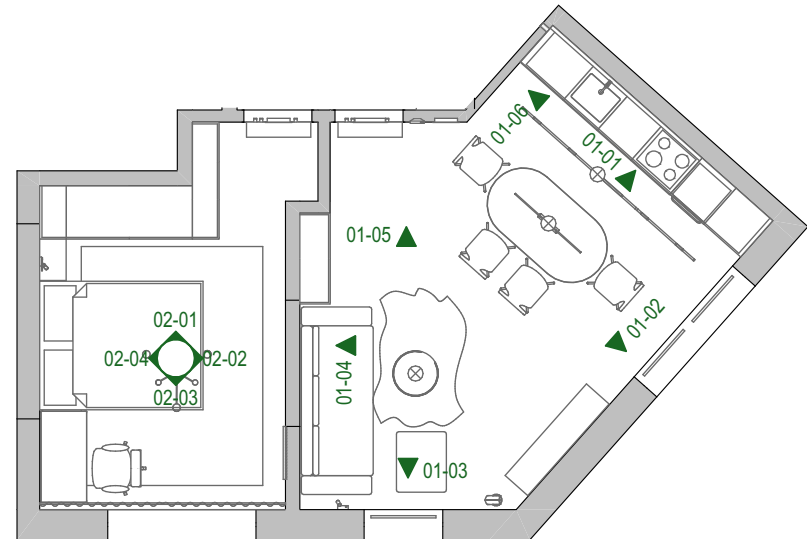

Pohledy - Obývací pokoj

01-04

01-05

01-06

Návrh interiéru bytu 2+kk - Hagibor. Pohledy.

Pohledy - Obývací pokoj

Zpracoval: Galina Čížková +420 733 475 825

Strana