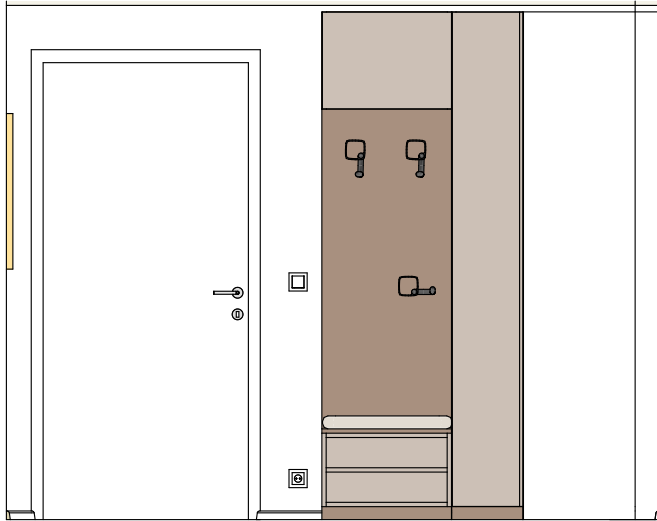

Návrh interiéru bytu 2+kk - Hagibor. Pohled 2

Pohled - Ložnice

Zpracoval: Galina Čížková +420 733 475 825

Strana

19 z 39

Datum

25.03.2026

03-01