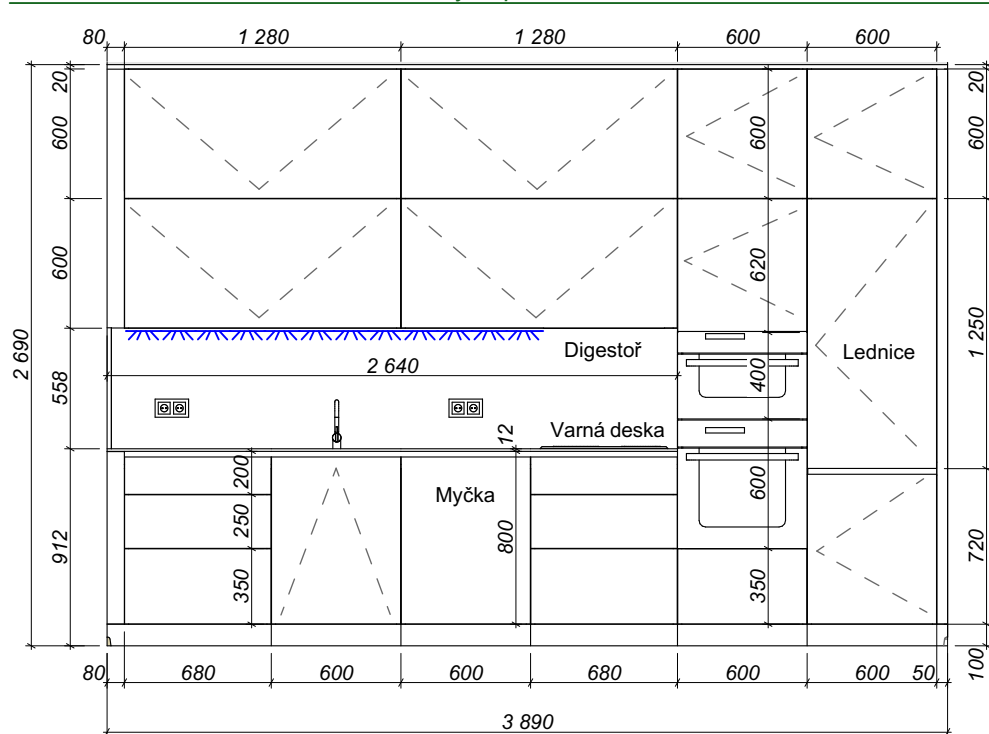

Kuchyně - Materiály

Zpracoval: Galina Čížková +420 733 475 825

Strana

29 z 39

Datum

25.03.2026

Výkres kuchyně - montáž nábytku

nárys - pohled

bokorys - pohled

Návrh interiéru bytu 2+kk - Hagibor. Kuchyně.

Výkres kuchyně - montáž nábytku

Zpracoval: Galina Čížková +420 733 475 825

Strana

30 z 39

Datum

25.03.2026