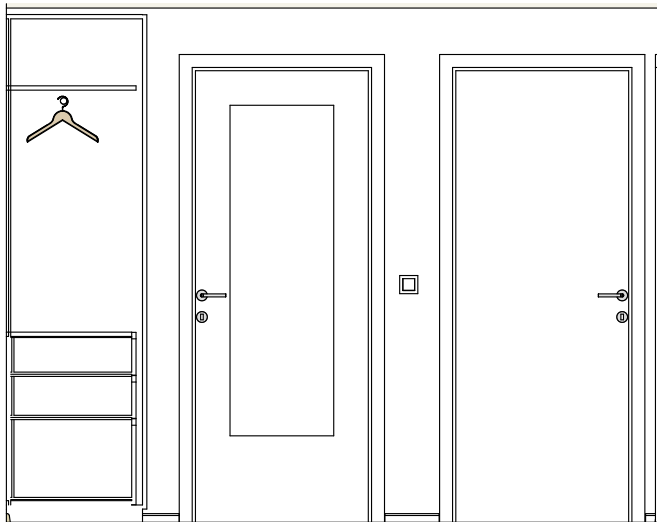

03-01

03-02

03-03

03-04