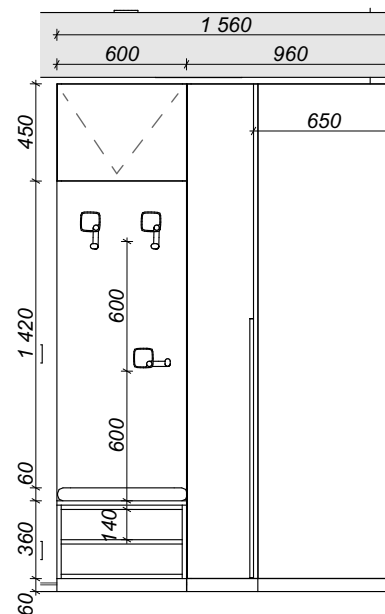

bokorys - pohled

Půdorys

nárys - řez

bokorys - řez

Návrh interiéru bytu 2+kk - Hagibor. Zakázková výroba.

Zakázková výroba - n31 Předsíňová skříň

Zpracoval: Galina Čížková +420 733 475 825

Strana