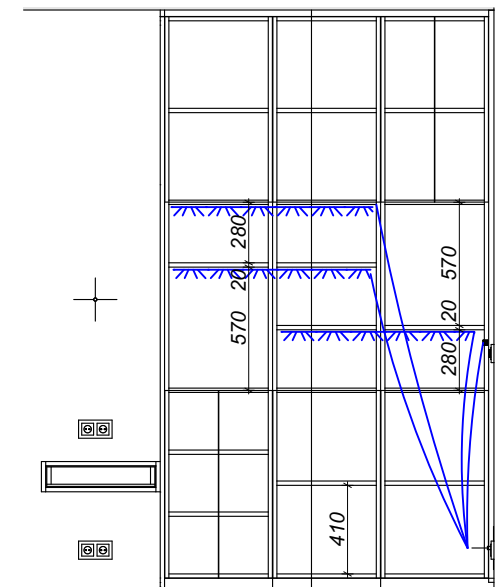

bokorys - řez