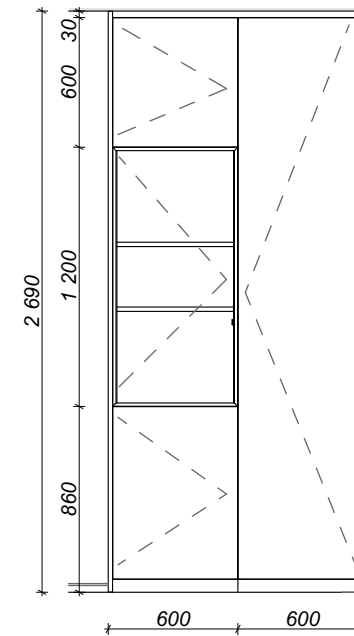

nárys - pohled