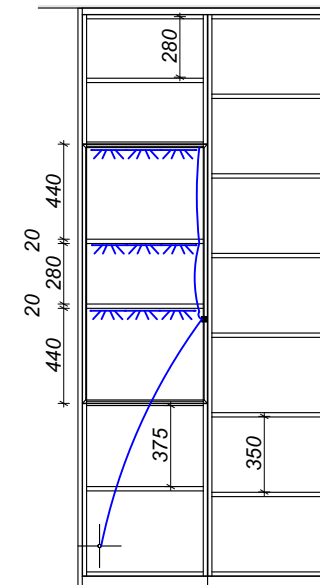

Korpusy bez zad kromě části za sklem.

nárys - pohled

bokorys - pohled

nárys - řez

bokorys - řez

Mandlově béžová
U211 ST9

Půdorys

Konkrétní materiály, odstíny barev a kování bude určeno designérem / investorem v rámci AD.