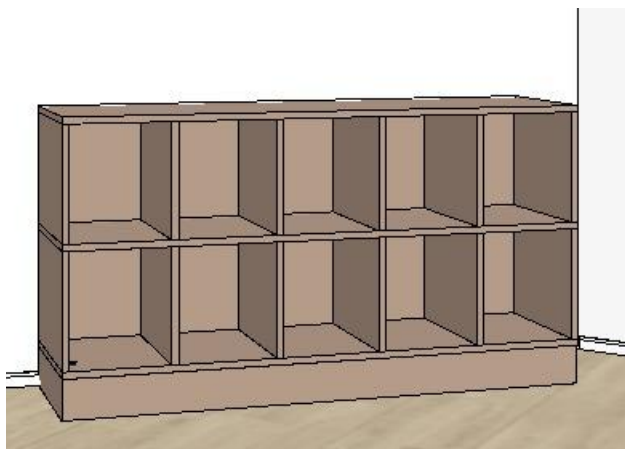

Zakázková výroba - n15 Knihovna

Legenda materiálů

U211 ST9 Mandlově béžová

LED osvětlení - teplá bílá 3000K, dekorativní osvětlení.
Profil k zafrézování Begtin černý mat 100 mm od zadní stěny, krytka mléčná.
Dotykový vypínač černý. Umístění trafo za soklem.

Půdorys

U211 ST9