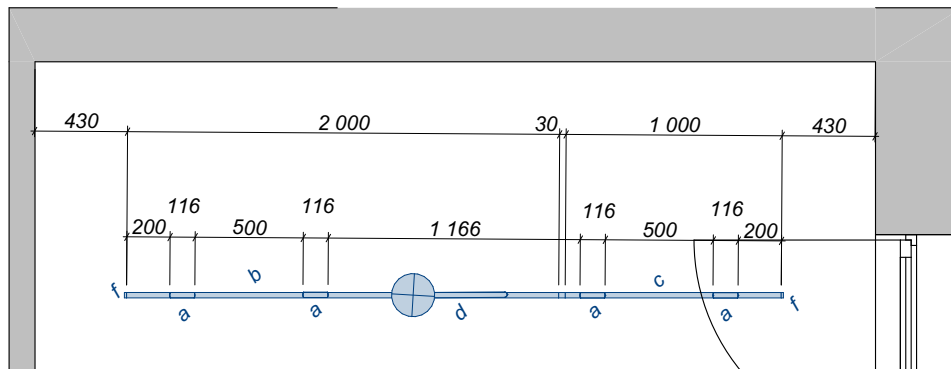

Plán výmalby stěn

Barvy			
Nazev	Barva	Plocha [m ²]	Popis
+Barva béžová		19,2	
+Barva taupe		6,9	
+Dekorační stěrka		7,3	
+stěny bílé		91,7	

Návrh interiéru bytu 2+kk - Hagibor. Půdorys.

Plán výmalby stěn