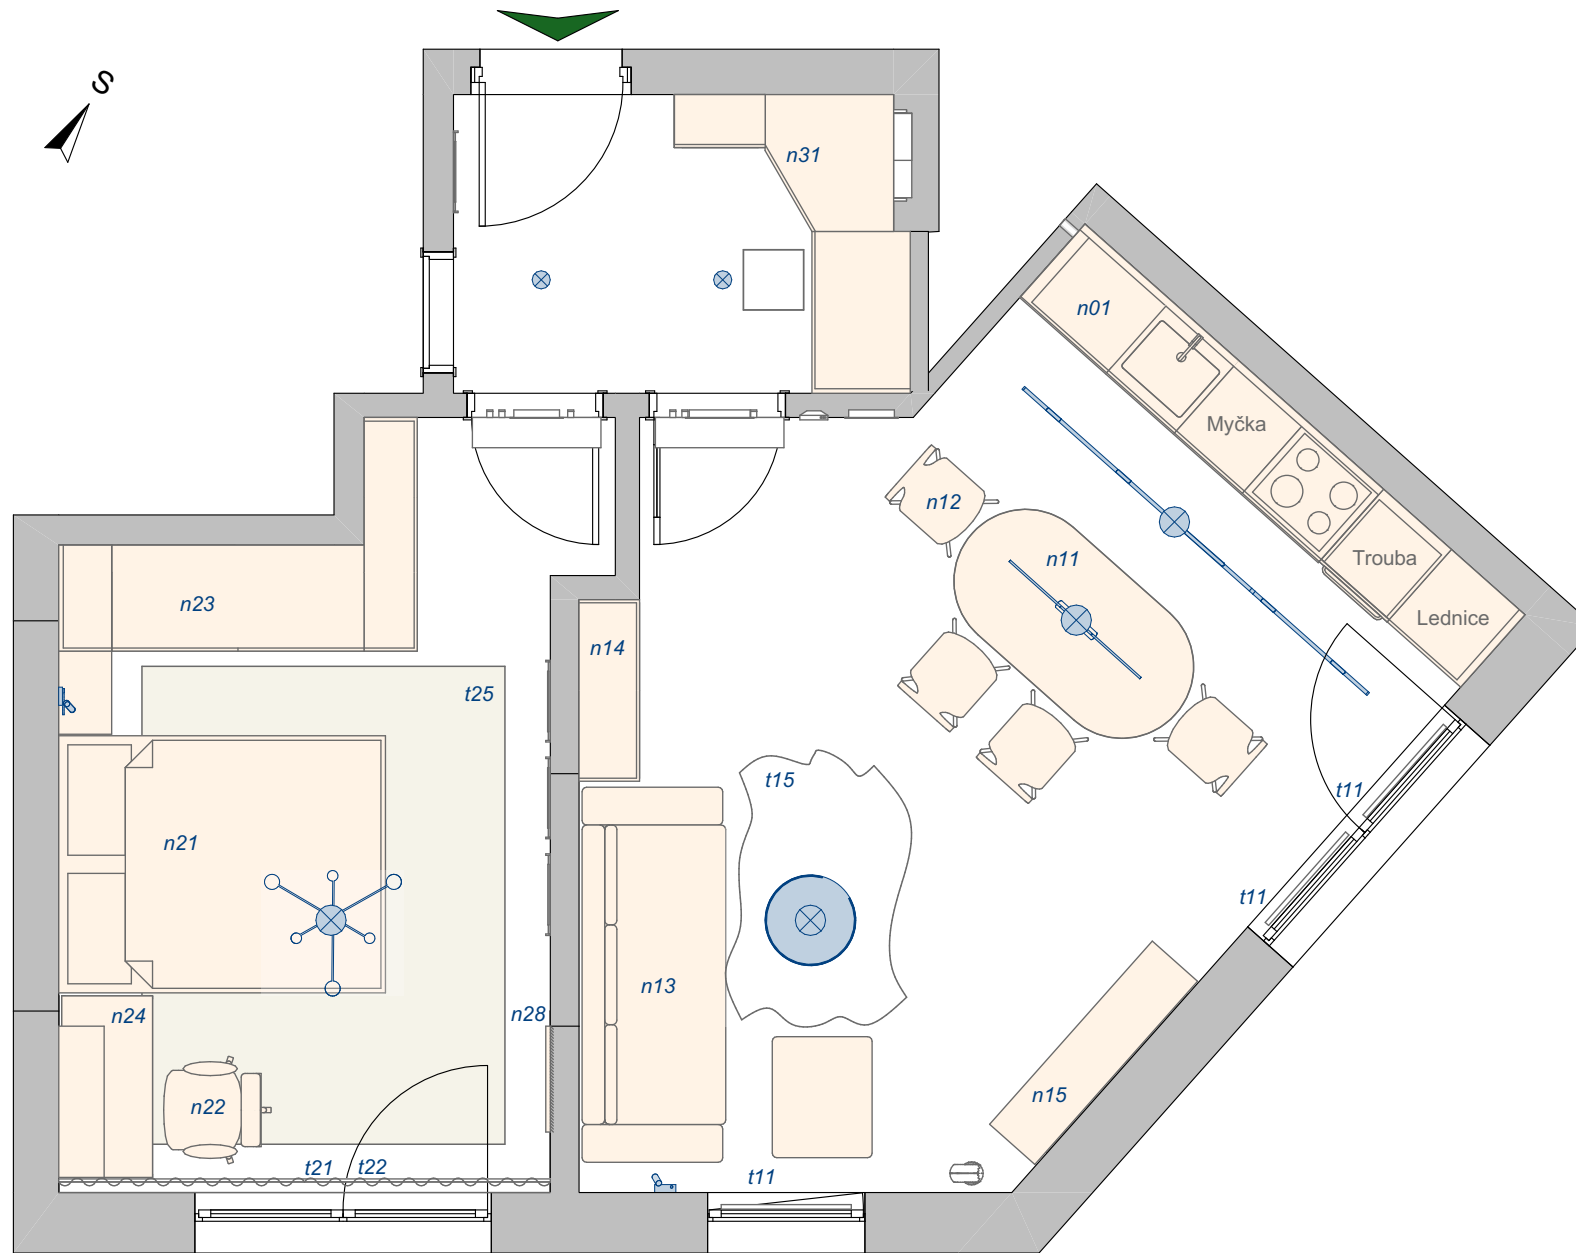

Plán rozmístění nábytku

Legenda zařizovacích předmětů		
ID	Zboží	Ks
Kuchyně, Zakázková výroba		
n01	Kuchyňská linka	1
Ložnice, Nábytek		
n21	Postel	1
n22	Kancelářská židle	1
n28	Zrcadlo	1
Ložnice, Textil		
t21	Kolejnice	1
t22	Závěsy	1
t25	Koberec	1
Ložnice, Zakázková výroba		
n23	Šatní skříň	1
n24	Pracovní stůl	1
Obývací pokoj, Nábytek		
n11	Jídelní stůl	1
n12	Židle	4
n13	Sedačka & taburet	1
Obývací pokoj, Textil		
t11	Římské rolety	3
t15	Koberec	1
Obývací pokoj, Zakázková výroba		
n14	Vitrína	1
n15	Knihovna	1
Předsíň, Zakázková výroba		
n31	Předsíňová skříň	1

Návrh interiéru bytu 2+kk - Hagibor. Půdorysy.

Plán rozmístění nábytku

Zpracoval: Galina Čížková +420 733 475 825

Strana

5 z 39

Datum

25.03.2026