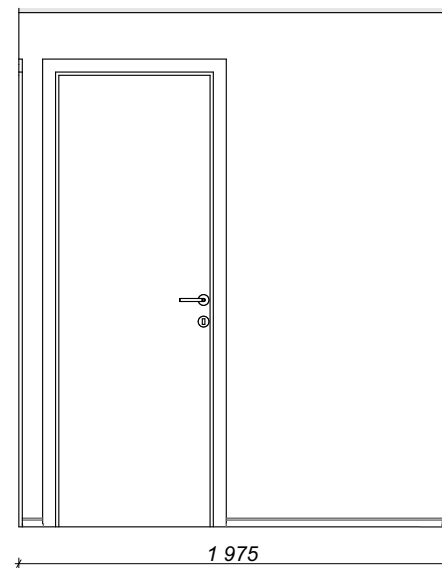

Pohledy současného stavu - Předsíň

03-01

03-02

03-03

03-04