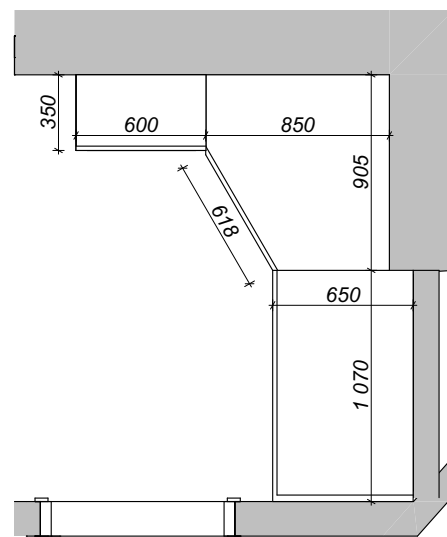

bokorys - pohled

Půdorys

nárys - řez

bokorys - řez

Návrh interiéru bytu 2+kk - Hagibor. Zakázková výroba.

Zakázková výroba - n31 Předsíňová skříň

Zpracoval: Galina Čížková +420 733 475 825

Strana