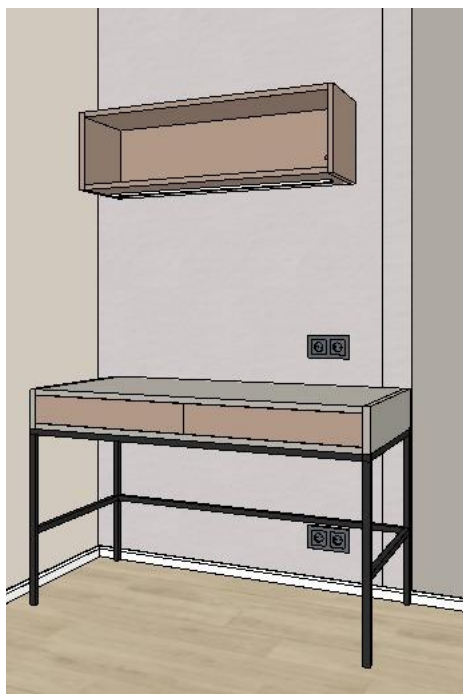

bokorys - pohled