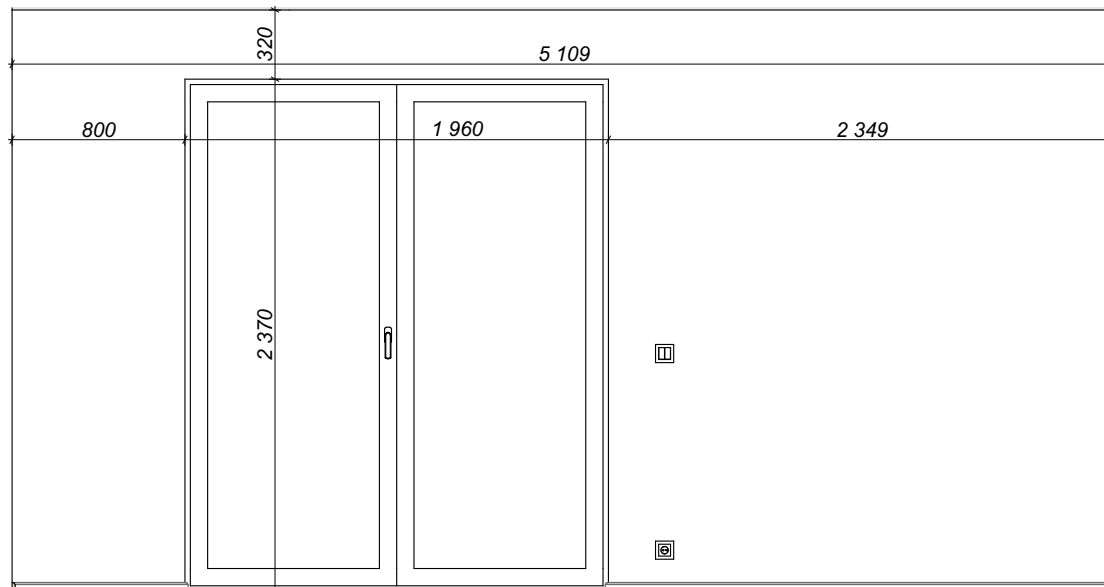

Zpracoval: Galina Čížková +420 733 475 825

Strana

12 z 39

Datum

25.03.2026

Pohledy současného stavu - Obývací pokoj

01-01

01-02