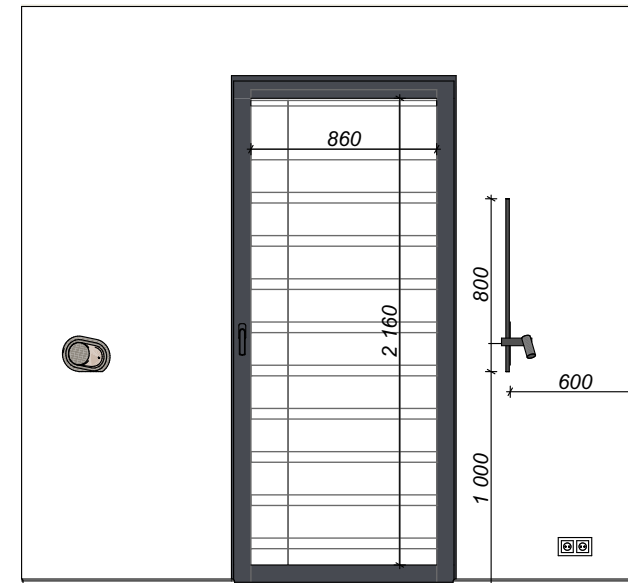

01-03

Návrh interiéru bytu 2+kk - Hagibor. Pohledy.

Pohledy - Obývací pokoj

Zpracoval: Galina Čížková +420 733 475 825

Strana

17 z 39

Datum

25.03.2026