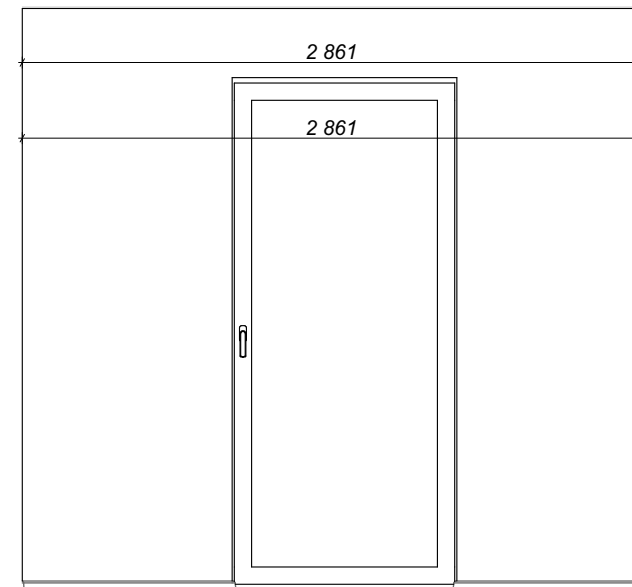

Pohledy současného stavu - Obývací pokoj

01-01

01-02

01-03

Návrh interiéru bytu 2+kk - Hagibor. Pohledy.

Pohledy současného stavu - Obývací pokoj

Zpracoval: Galina Čížková +420 733 475 825

Strana

13 z 39

Datum

25.03.2026