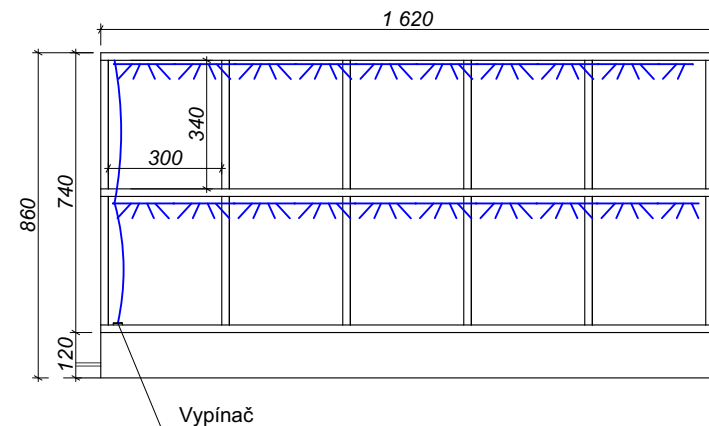

nárys - pohled