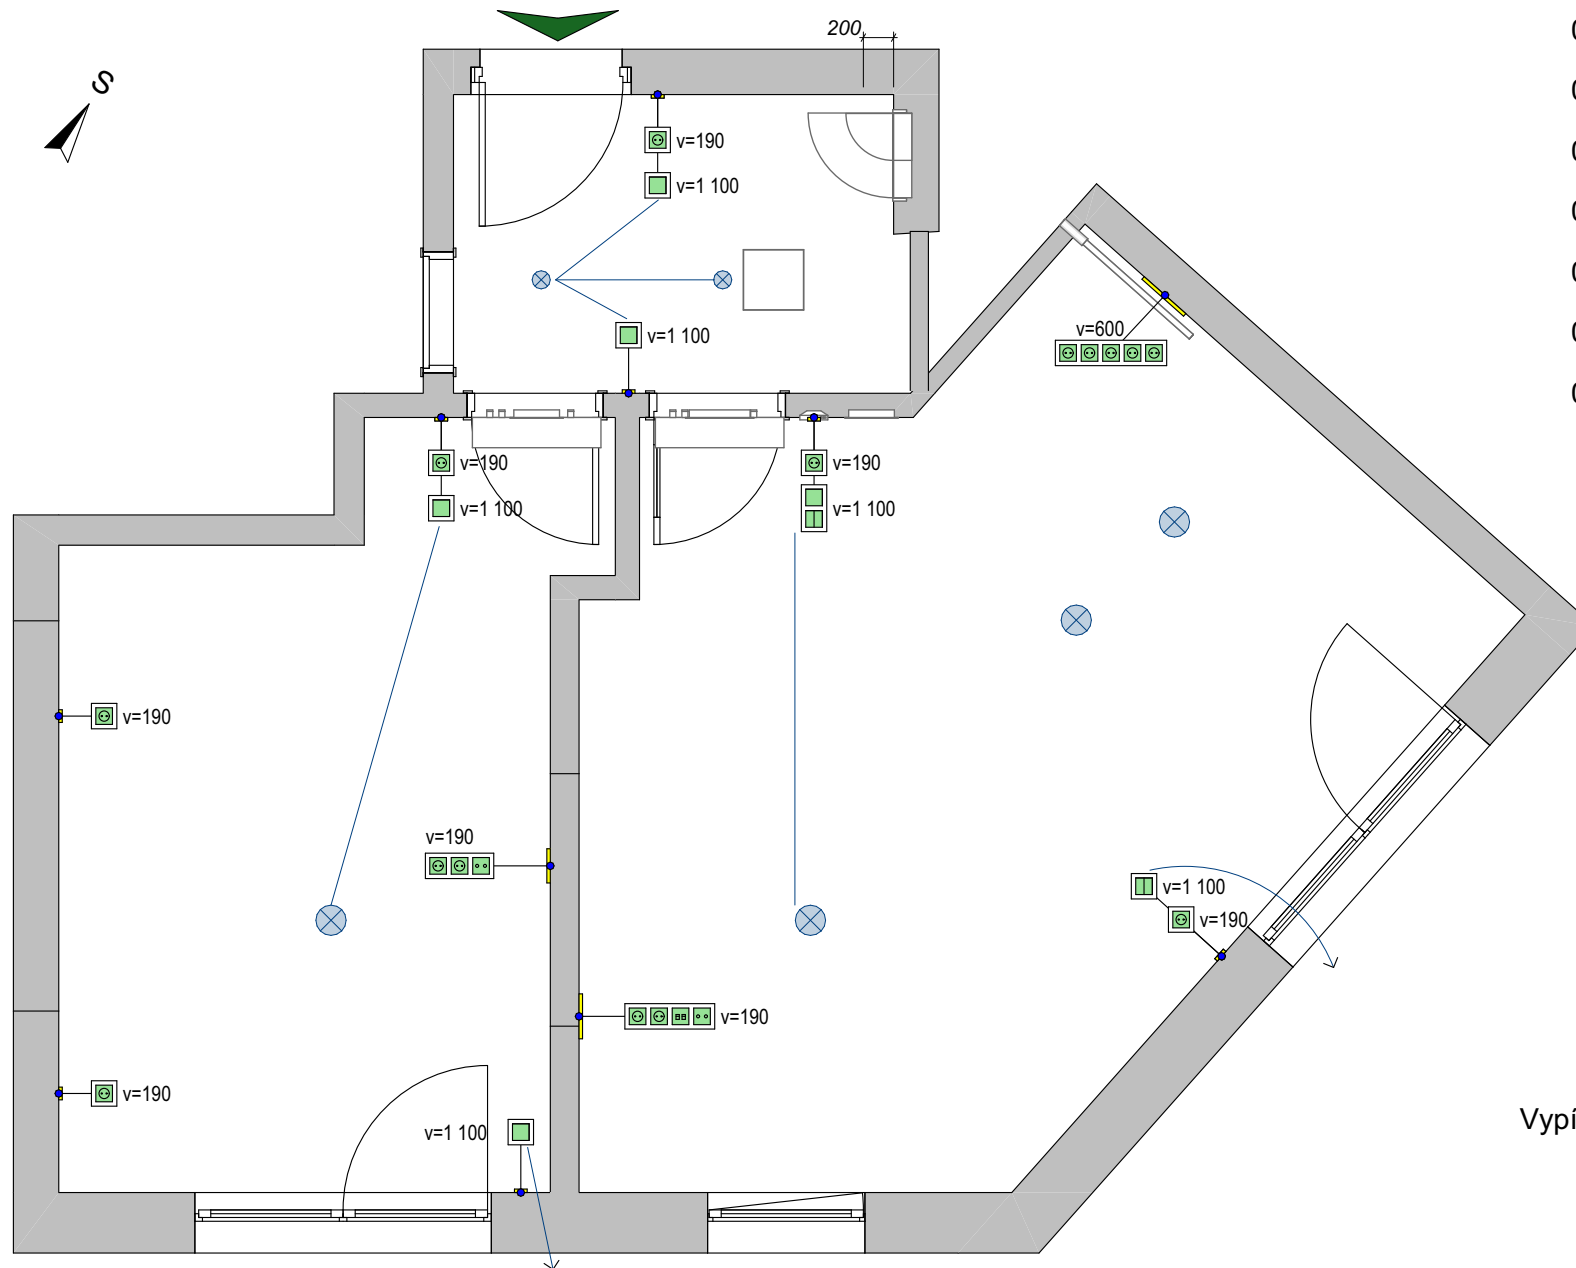

Plán elektroinstalace - stávající stav

- 01 zásuvka
- 02 vypínač
- 03 vypínač dvojitý
- 04 TV+R+SAT
- 05 datová
- 06 dimmer
- 07 kabel
- 08 Stropní svítidlo

Vypínače a zásuvky: Berker S.1 bílé